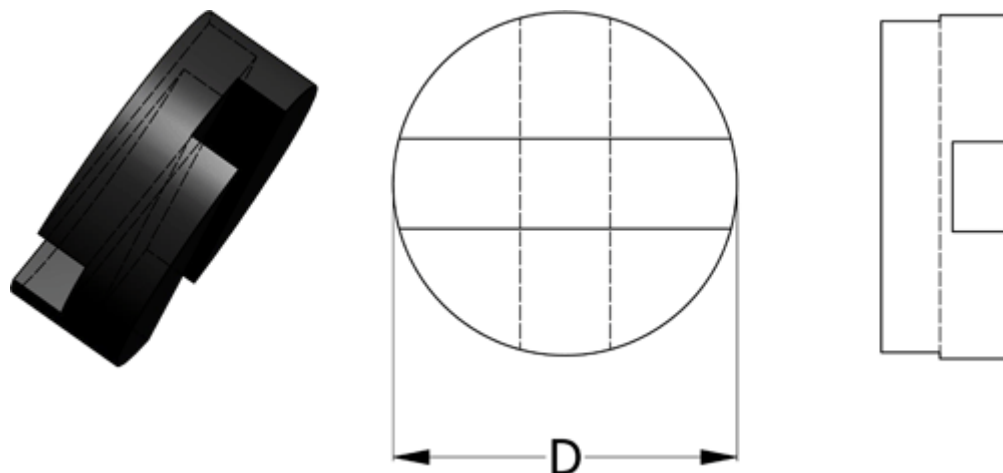

Varenummer: 332123625
Beskrivelse: Oldham element 236.25 Acetal

Mål

D = 25.4

Moment
(Nm) = 4

Note: = Overnævnte varenr. er kun for et koblingselement. Der går 2 koblingsnav og 1 element til 1 komplet kobling